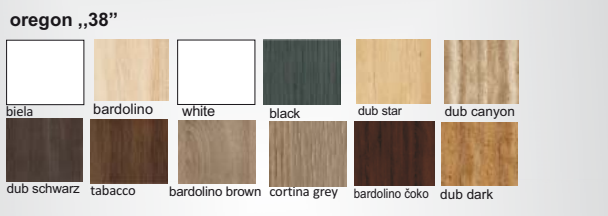

Výber modulov

regál orlando

regál orlando R-2/5, R2/6, orlando zasúvacie dvere 135

regál oregon „38”

Možnosť výberu typov úchytiak, nožičiek z ponuky obývacích stien.