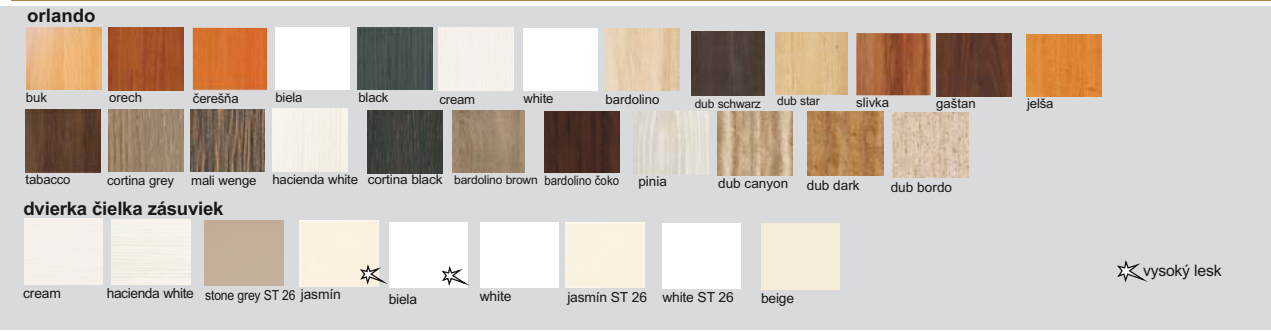

Výber modulov

regál orlando

regál orlando R-2/5, R2/6, orlando zasúvacie dvere 135

regál oregon „38”

Možnosť výberu typov úchytiak, nožičiek z ponuky obývacích stien.