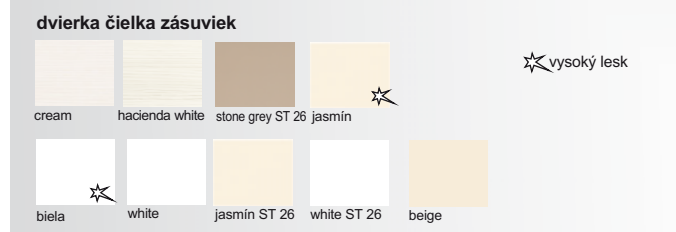

Výber modulov

regál orlando

regál orlando R-2/5, R2/6, orlando zasúvacie dvere 135

regál oregon „38”

Možnosť výberu typov úchytiak, nožičiek z ponuky obývacích stien.