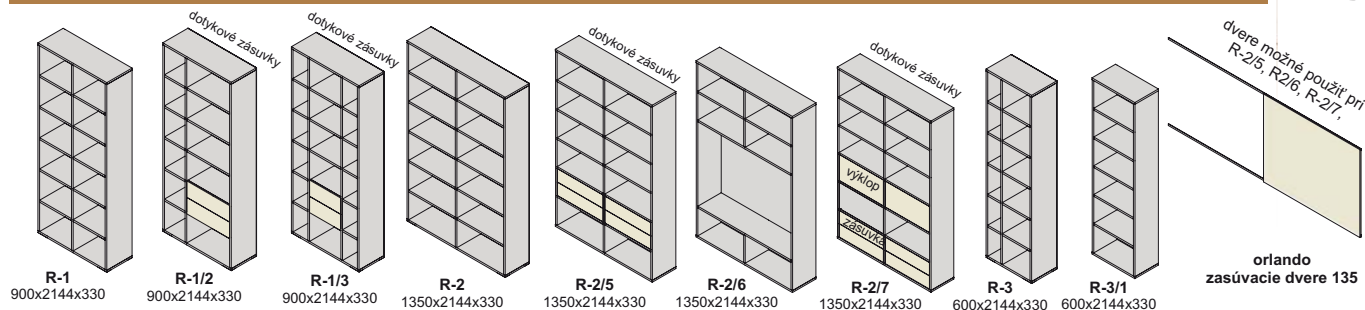

Výber modulov

regál orlando

regál orlando R-2/5, R2/6, orlando zasúvacie dvere 135

regál oregon „38”

Možnosť výberu typov úchytiak, nožičiek z ponuky obývacích stien.