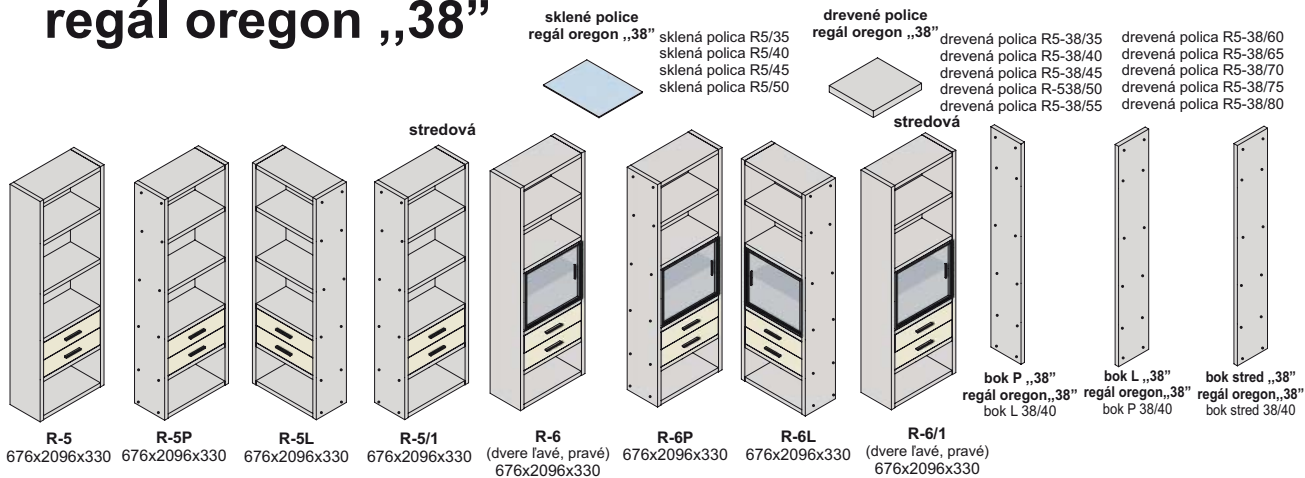

Výber modulov

regál orlando

regál orlando R-2/5, R2/6, orlando zasúvacie dvere 135

regál oregon „38”

Možnosť výberu typov úchytiak, nožičiek z ponuky obývacích stien.